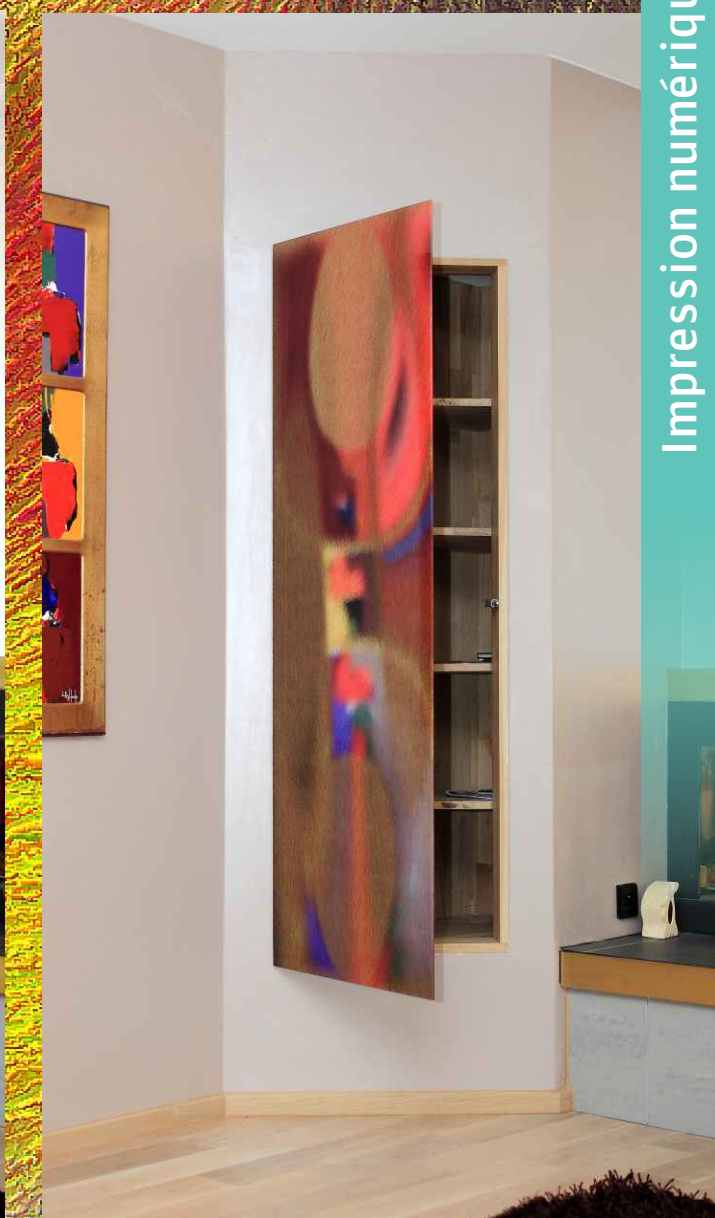

Création spéciale.

- Portes MDF laqué avec charnières spéciales grand recouvrement
- Habillage en verre extra blanc avec impression numérique riche en couleurs spécialement créée.

Dimensions : L 56,5 H 165 cm

Design : Christophe PETITJEAN

Des tableaux de verre originaux riches en couleurs éclatantes pour des fermetures de niches originales.

Agencement

Impression numérique

Atelier / Showroom

Parc d'activité NANCY Porte Sud
Site 3, les Erables
15, allée des Peupliers
54180 HOUEMONT