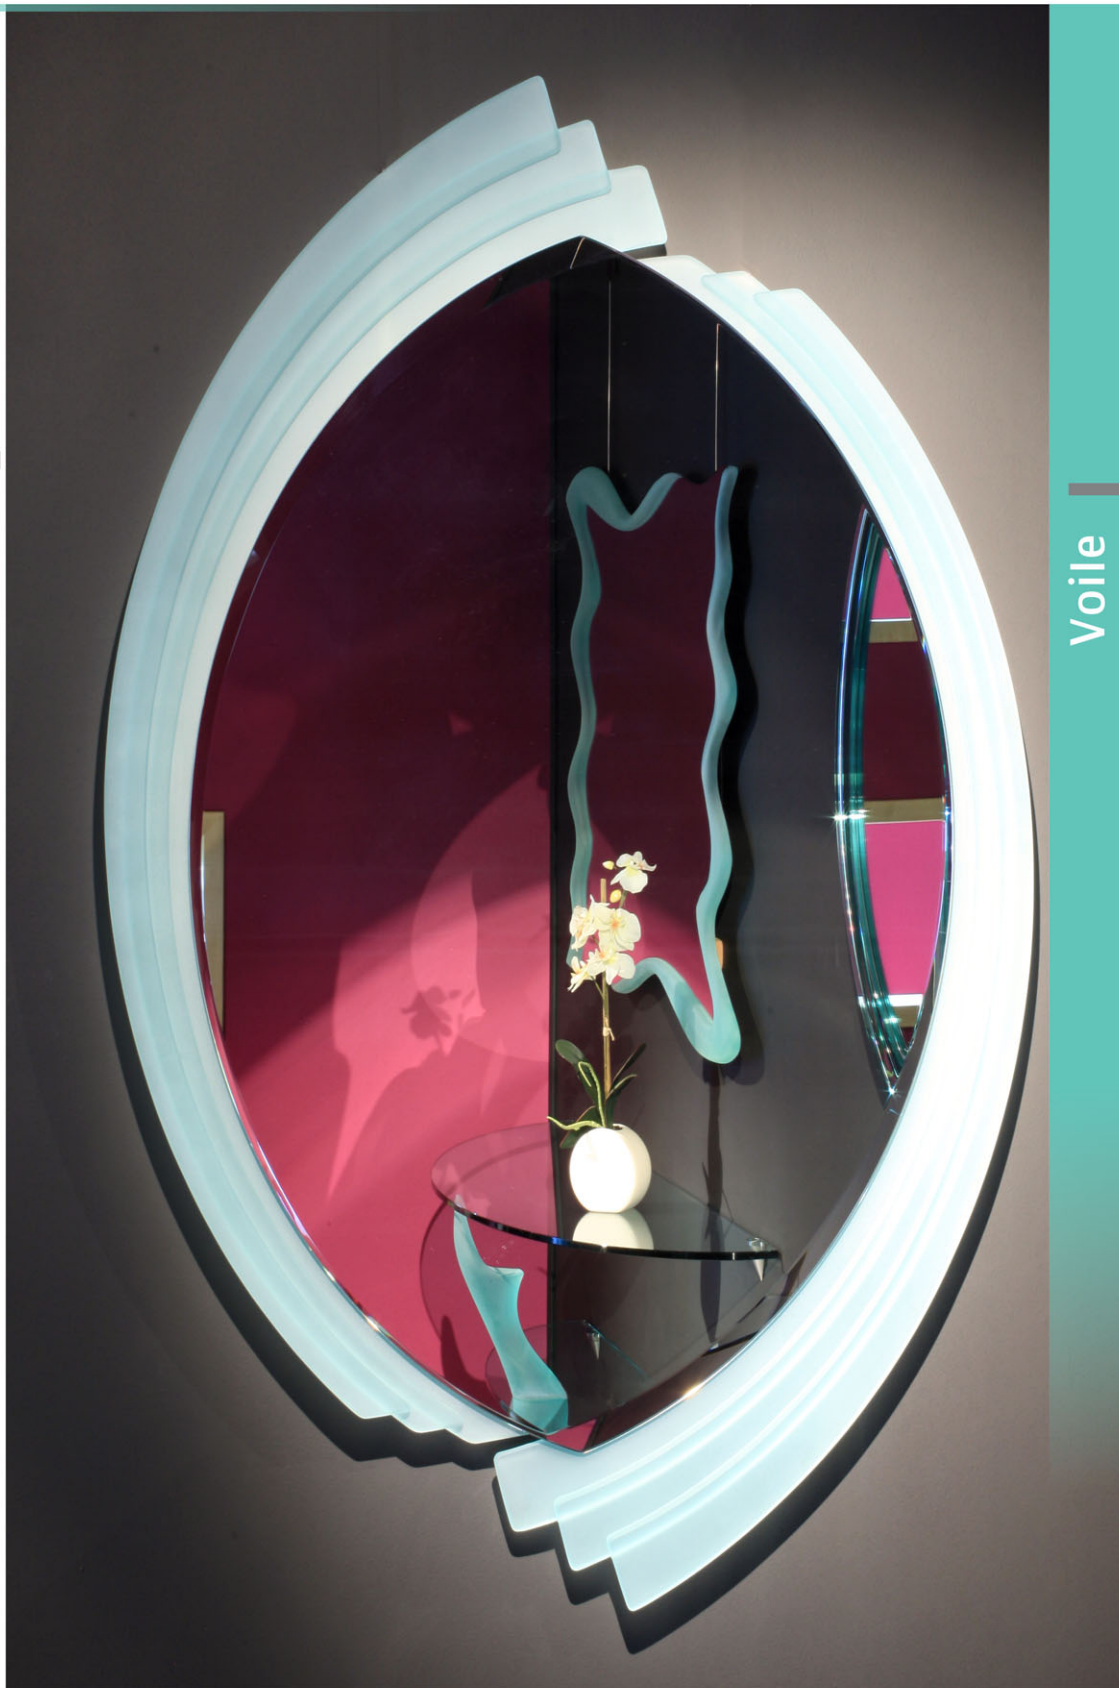

Miroir Voile.

- Glace claire argentée biseautée.
- Bordures en glaces claires collées U.V. finement dépolies.
- Panneau de fond en MDF, fixations murales invisibles.

Dimensions :

L 72 H 125cm

Design :

Christophe PETITJEAN

Voile

Miroir

Des contours aux formes douces et harmonieuses.

Atelier / Showroom

Parc d'activité NANCY Porte Sud
Site 3, les Erables
15, allée des Peupliers
54180 HOUEMONT

Téléphone +33 (0)3 83 55 20 33
Télécopie +33 (0)3 83 51 26 61