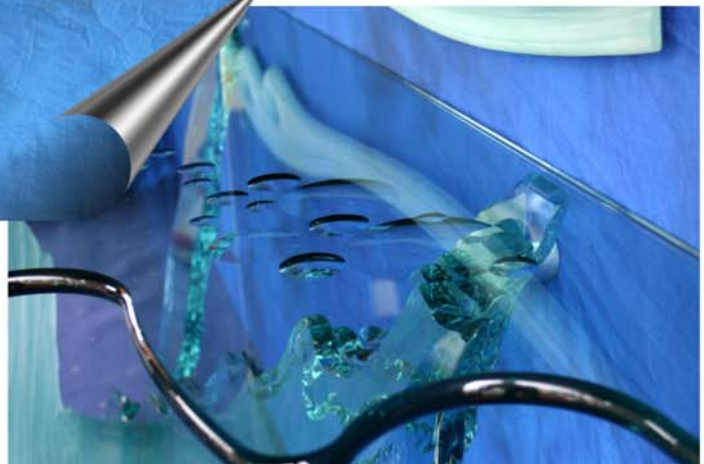

Océane, Rêve aquatique

Atelier / Showroom

Parc d'activité NANCY Porte Sud
Site 3, les Erables
15, allée des Peupliers
54180 HOUEMONT

Téléphone +33 (0)3 83 55 20 33
Télécopie +33 (0)3 83 51 26 61

Adresse postale

B.P. 60023
54181 HEILLECOURT CEDEX
FRANCE

Site Internet
Courriel

www.miroiterie-petitjean.fr
contact@miroiterie-petitjean.fr