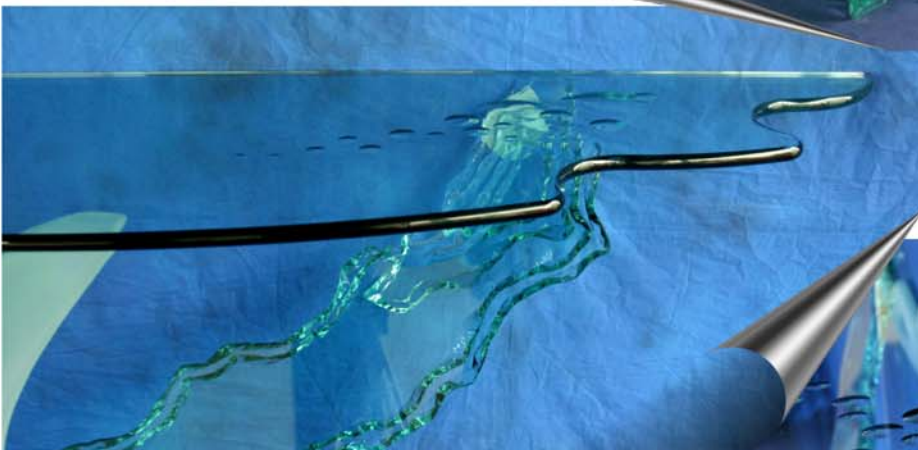

Océane, Rêve aquatique

Atelier / Showroom

Parc d'activité NANCY Porte Sud
Site 3, les Erables
15, allée des Peupliers
54180 HOUEMONT

Téléphone +33 (0)3 83 55 20 33
Télécopie +33 (0)3 83 51 26 61

Adresse postale

B.P. 60023
54181 HEILLECOURT CEDEX
FRANCE

Site Internet
Courriel

www.miroiterie-petitjean.fr
contact@miroiterie-petitjean.fr