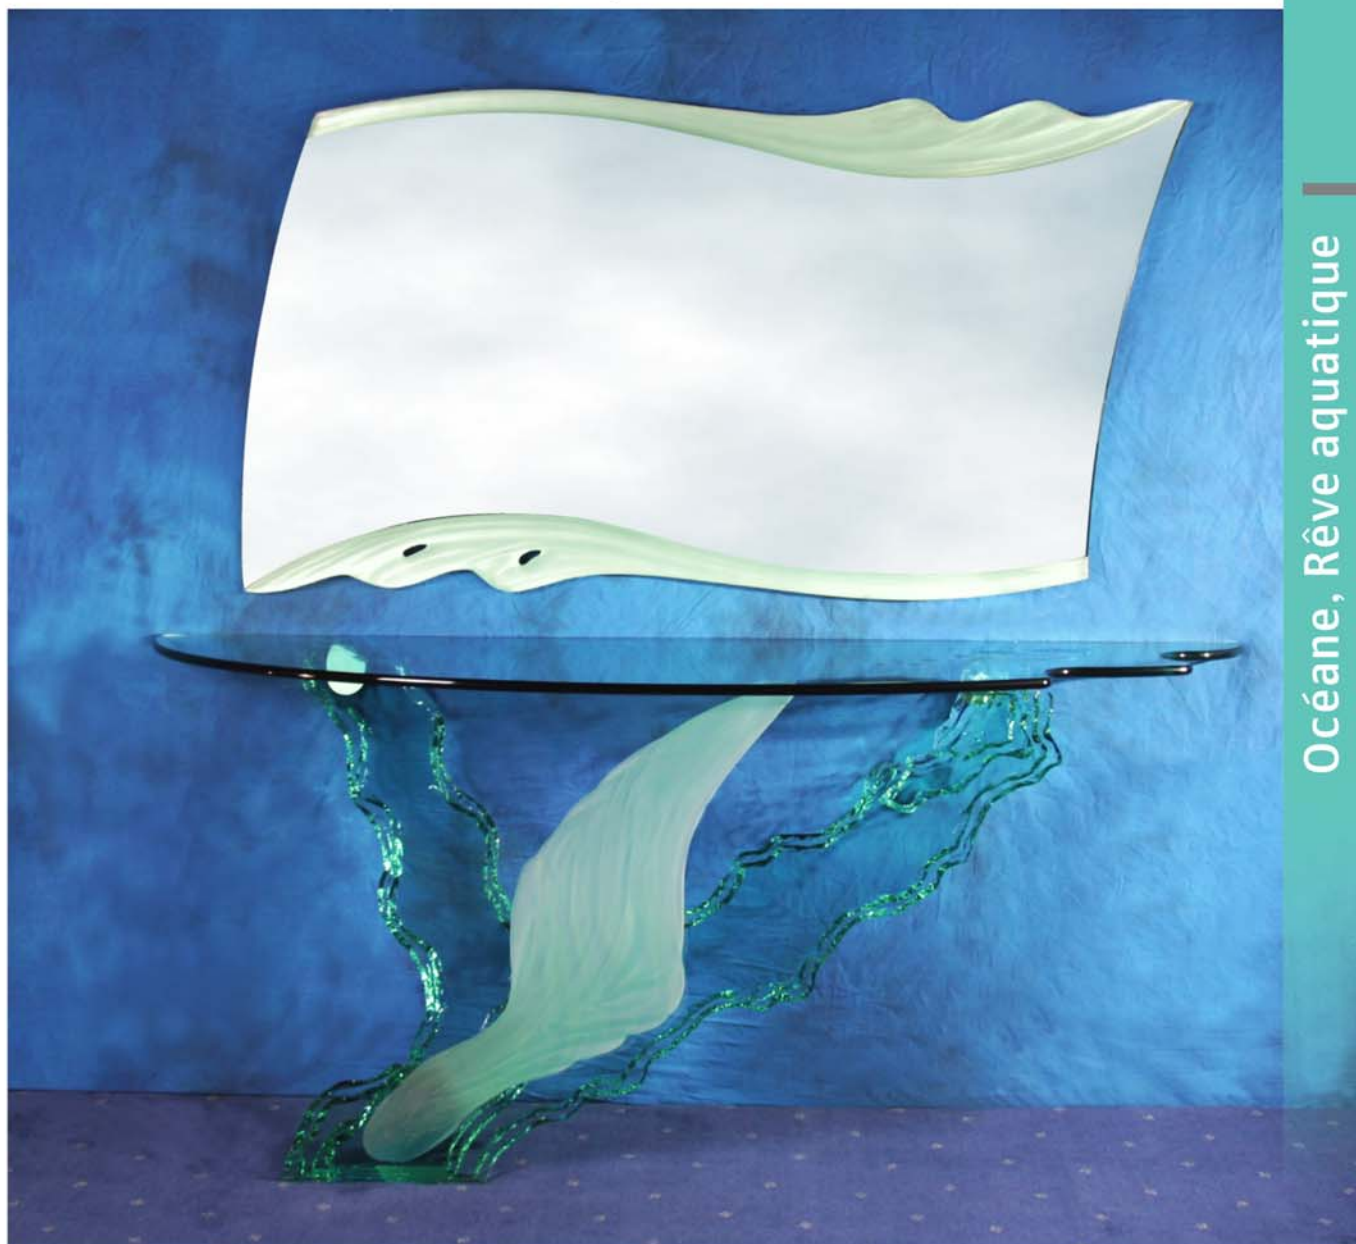

Miroir Rêve aquatique

Souligné par deux formes aux courbes douces et harmonieuses, ce miroir offre un design évoquant un monde aquatique de silence et de tranquillité.

Océane, Rêve aquatique

Consoles et miroirs

Console Océane

Deux lames d'eau d'où jaillit une forme délicate et mystérieuse soutiennent un plateau de verre dont la forme évoque une vague décorée d'une envolée de bulles. C'est ensemble est le reflet d'un univers aquatique merveilleux où la transparence joue avec l'opalescence.

Site Internet
Courriel

www.miroiterie-petitjean.fr
contact@miroiterie-petitjean.fr

Miroir Rêve aquatique

- Création en glace claire argentée de 6 mm collée sur panneau MDF.
- Les bordures sont en glace claire de 19 mm sculptées par sablage et rapportées par collage U.V.
- Fixation murale : 2 chevilles.

Dimensions : L 170 P 89 cm

Design :
Christophe PETITJEAN

**Console Océane**

- Création entièrement réalisée en verre plat.
 - Les « tranches d'eau » sont en glaces claires de 19 mm d'épaisseur assemblées par collage U.V. Invisible. Les bords sont sculptés au marteau. Toutes les arêtes tranchantes sont soigneusement abattues et polies à la main.
 - La forme centrale est soigneusement sculptée par sablage.
 - Le plateau est en glace claire de 19mm, les bulles sont creusées en dessous et soigneusement polies.
- Dimensions** : L 200 P 50 H 90 cm