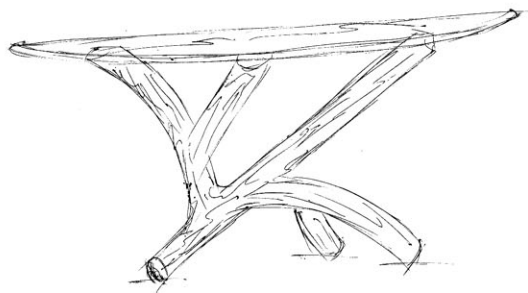

Shakan

- Création entièrement en verre plat.
- Piétement en verres de 15mm assemblés par collage U.V. sculptés par sablage.
- Plateau en verre de 19mm.

Dimensions : L 200 P 50 H 90 cm

Poids : 115 Kg environ

Design : Christophe PETITJEAN

SHAKAN : c'est le nom d'un bonzaï ayant une forme tourmentée par les vents. Le piétement de cette console en forme de branche inclinée en la l'allure et la force.

Comme dans un univers féerique ou les arbres seraient faits de verre, ce meuble joue avec la lumière comme les feuilles d'un arbre avec le soleil.